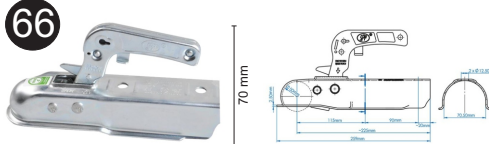

Zugkugelkupplung

1. mit Prüfzeichen
   - rund
   - 70 mm
2. Art.-Nr.: 035652

67