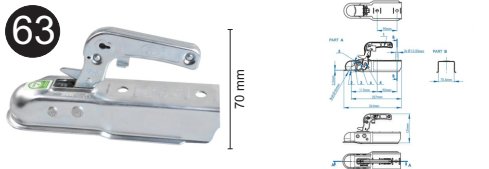

Zugkugelkupplung

1. mit Dekra Prüfzeichen, e4-geprüft
   - eckig 70 mm
   - max. Kapazität 750 kg
2. Art.-Nr.: 035621

64