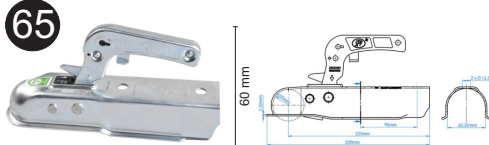

Zugkugelkupplung

1. mit Prüfzeichen
   - rund
   - 60 mm
2. Art.-Nr.: 035645

66