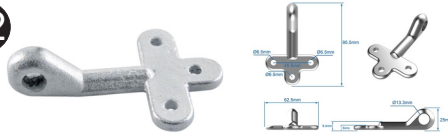

Art.-Nr.: 035393

41

Nebelschlussleuchte LED

- ◆ E4-geprüft
- ◆ 100 x 81 x 24 mm
- ◆ mit 19 LEDs
- ◆ 12V / 0,17A
- ◆ IP67

Art.-Nr.: 035409

42

Ösenschraube Nr. 0

- ◆ im Blister