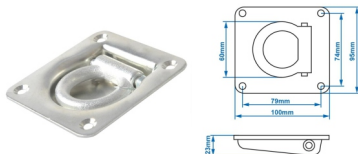

Art.-Nr.: 035355

37

Anhängerkupplungskugel gerade

- ◆ ohne STVZO
- ◆ zu verwenden im landwirtschaftlichen Bereich
- ◆ Ø 50 mm
- ◆ Gewinde M22 x 55 mm
- ◆ im Blister

Art.-Nr.: 035362

38

Zurrmulde einfach

- ◆ Zugkraft: 800daN (800kg)
- ◆ im Blister