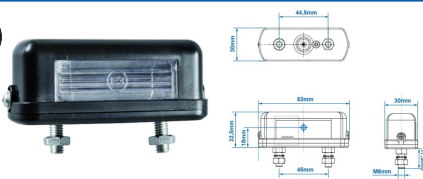

11

Rückstrahler rund orange

- 60 mm
- selbstklebend
- 2 Stück im Blister

Art.-Nr.: 035102

12

Rückstrahler rund rot

- 60 mm
- selbstklebend
- 2 Stück im Blister

Art.-Nr.: 035119

13