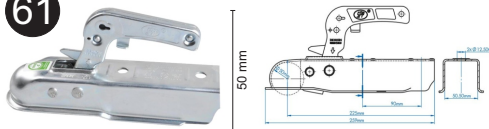

59

Stützrohr

- ◆ 48 x 700 mm
- ◆ hierzu passend Klemmschelle 035539

Art.-Nr.: 035584

60

Stützrad 48 mm

- ◆ 48 mm
 - ◆ mit Metallfelge
 - ◆ hierzu passend Klemmschelle 035539
- Art.-Nr.: 035591

61