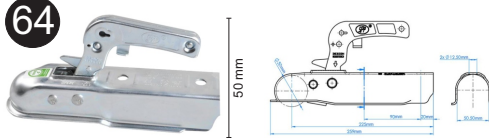

Zugkugelkupplung

1. mit Dekra Prüfzeichen, e4-geprüft
   - rund 50 mm
   - max. Kapazität 750 kg
2. Art.-Nr.: 035638

65