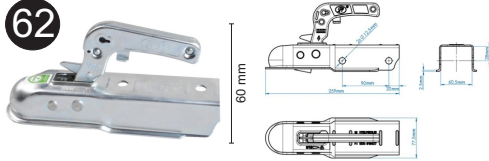

Zugkugelkupplung

1. mit Dekra Prüfzeichen, e4-geprüft
   - eckig 60 mm
   - max. Kapazität 750 kg
2. Art.-Nr.: 035614

63